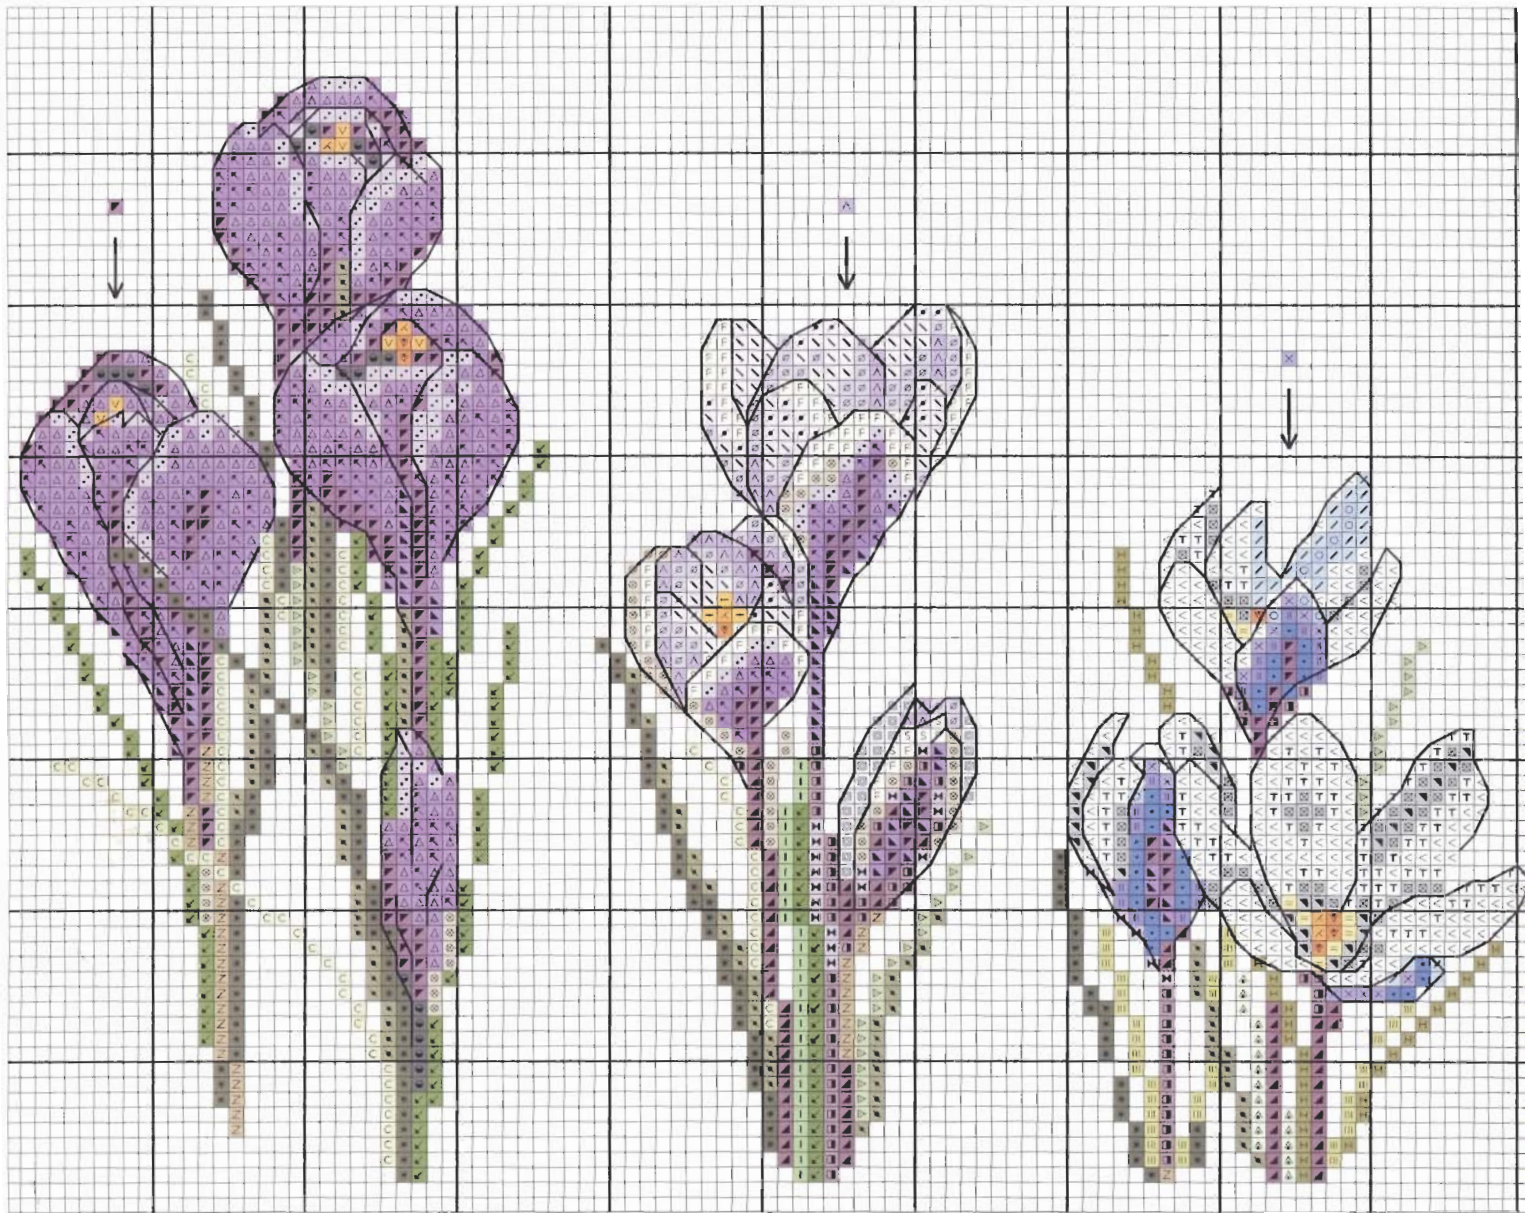

A

The chart for the 'Crocus' panel has been split over three pages. Refer to this diagram to check the relevant page on which each section of the chart falls.

C

CROCUS PANEL key

	DMC	ANCHOR		DMC	ANCHOR
<< <<	blanc	2		3348	264
	3347	266		211	342
F F F F	822	390		210	108
	644	391		209	109
Z Z Z Z	642	392		208	110
	900	333		327	101
S S S S	746	275		550	101
	772	259		552	99
	780	309		553	98
	823	152		554	95
	3042	870		743	302
	3041	871		742	303
	3740	872		741	304
	3743	869		740	316
	3747	120		3820	306
	341	117		783	307
	340	118		781	308
	3746	1030		955	203
	333	119		913	204
	744	301		910	230
T T T T	762	234		3818	923
	415	398		369	1043
	318	235		368	214
	839	1086		320	215
U U U U	676	891		319	1044