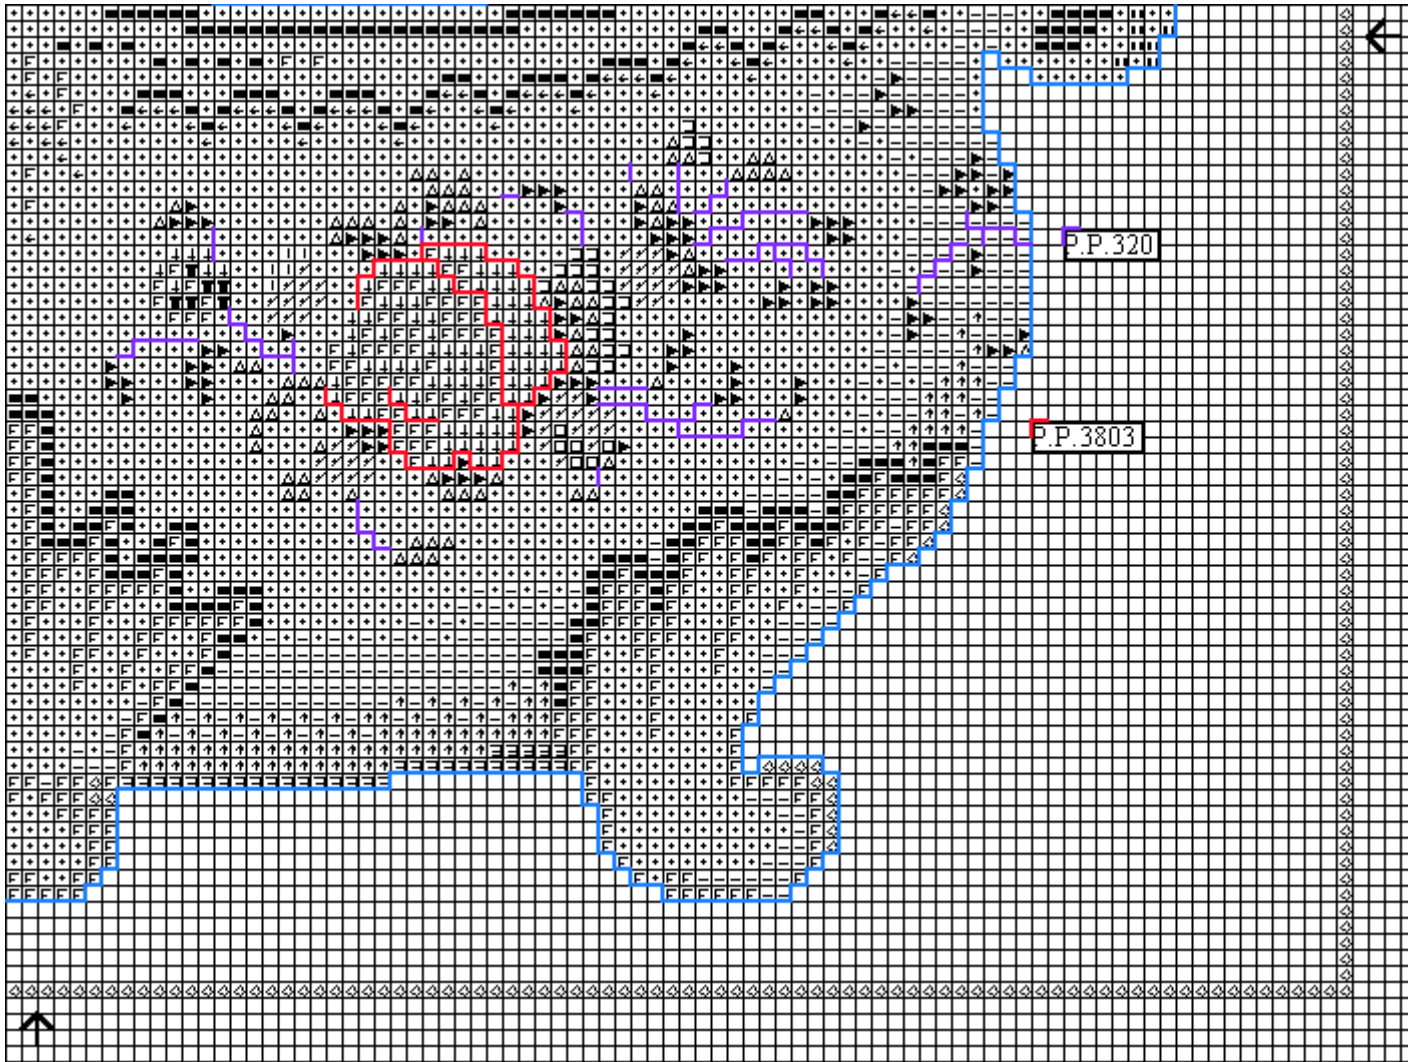

XC0243

2 →→

1 →

3 ↓

XC0243  
DMC Art. 117

- 924
- ☐☐ 840
- ⚡⚡ 842
- == 543
- 3803
- FF 3688
- ⚡⚡ 3716
- ⚡⚡ 3609
- 340
- ⚡⚡ 341
- ☐☐ 312
- ☐☐ 3755
- △△ 320
- ☐☐ 471
- ☐☐ 783
- ⚡⚡ 725
- || 744
- :: 712

2

3

4 →

↑  
↑  
1

↑

←← 3

↑  
↑  
2

4