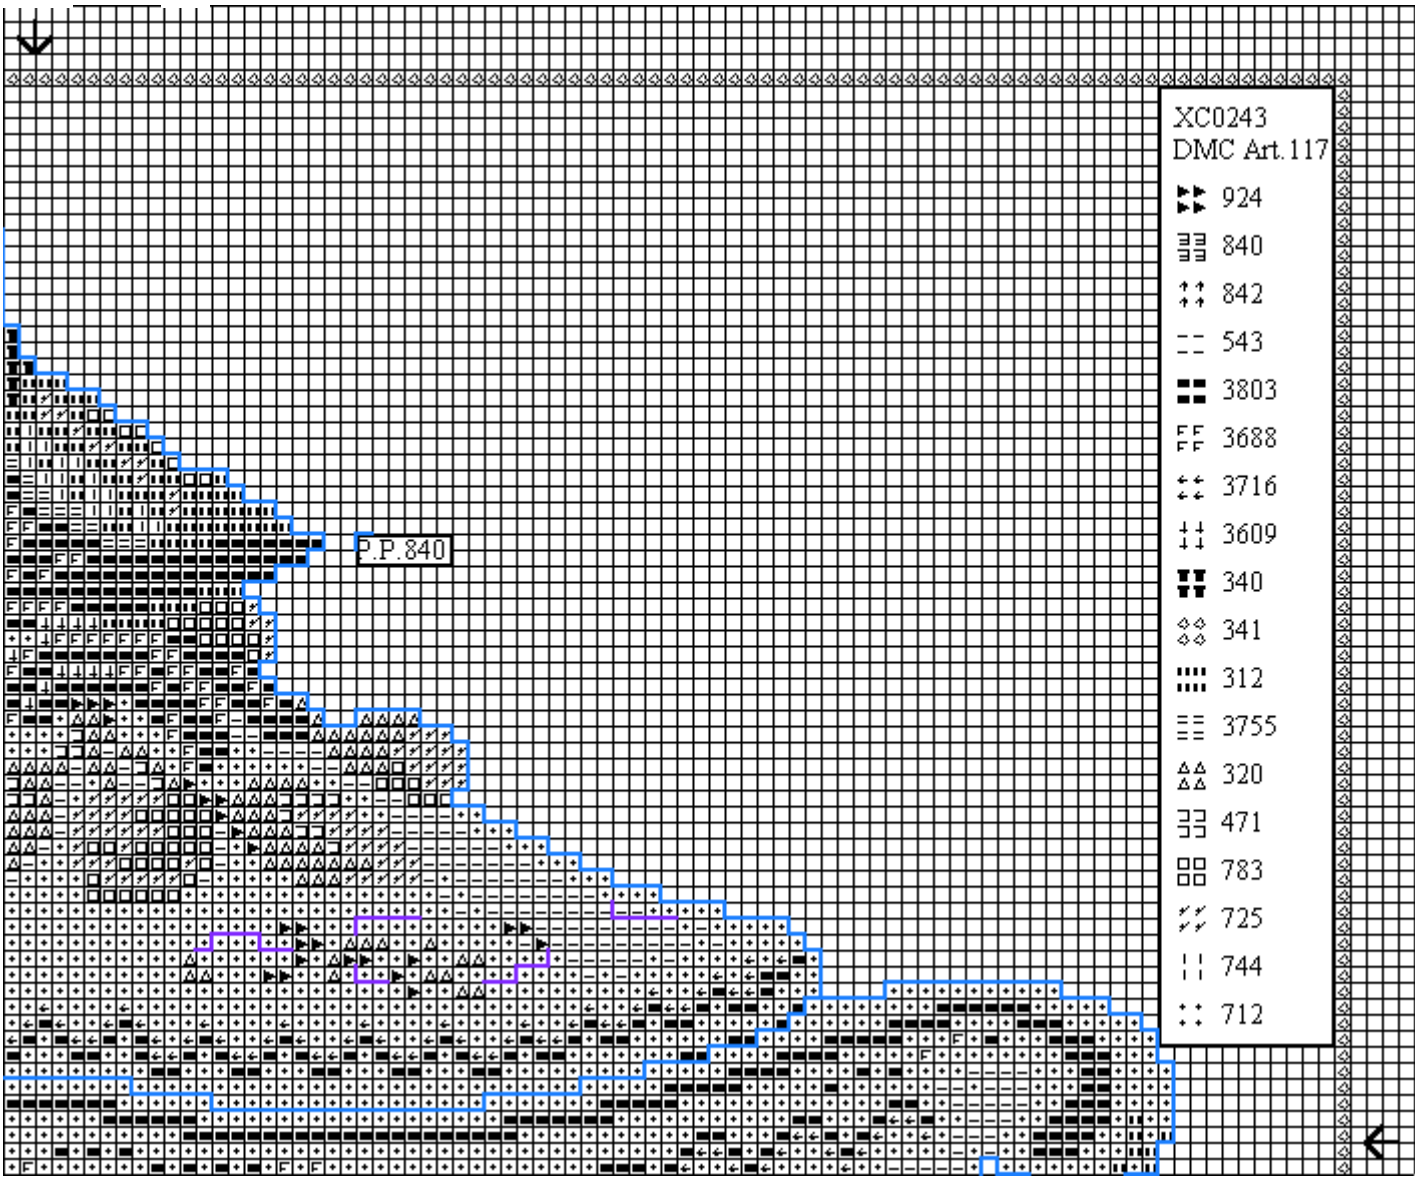

XC0243

2 →→

1 →

3 ↓

XC0243  
DMC Art. 117

- 924
- ☐☐ 840
- ⚡⚡ 842
- == 543
- 3803
- FF 3688
- ⚡⚡ 3716
- ⚡⚡ 3609
- 340
- ⚡⚡ 341
- ☐☐ 312
- ☐☐ 3755
- △△ 320
- ☐☐ 471
- ☐☐ 783
- ⚡⚡ 725
- || 744
- :: 712

2

3

4 →

↑  
↑  
1

↑

←← 3

↑  
↑  
2

4